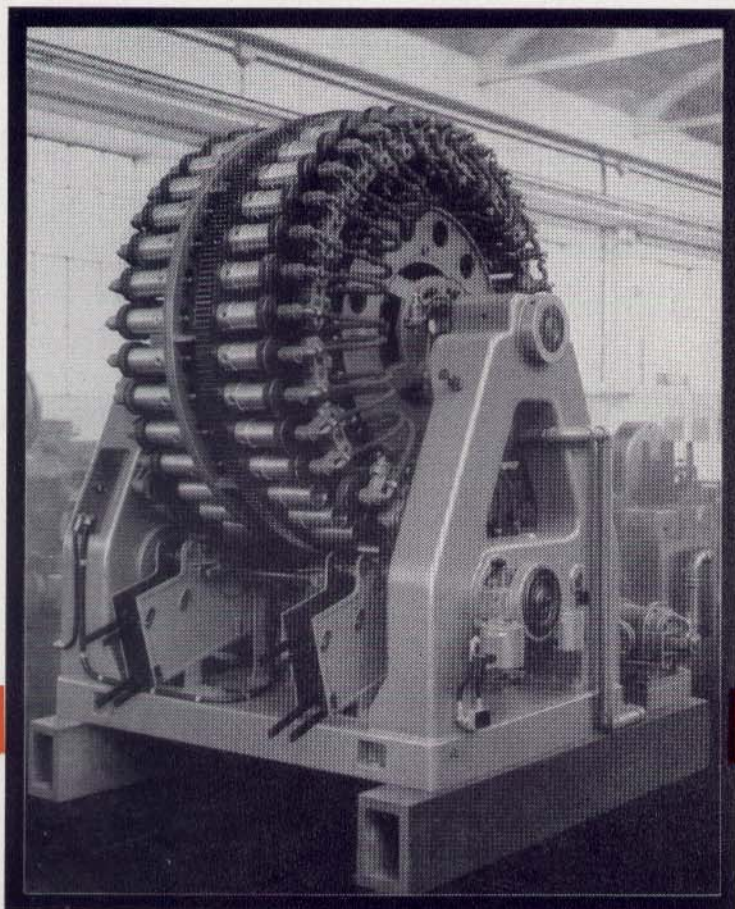

## Provatrice 1175

**1175 - A/503**

Provatrice automatica adatta per formati diametro 50÷115 mm.,  
altezza 40÷170 mm. Produzione massima 450 corpi al minuto.